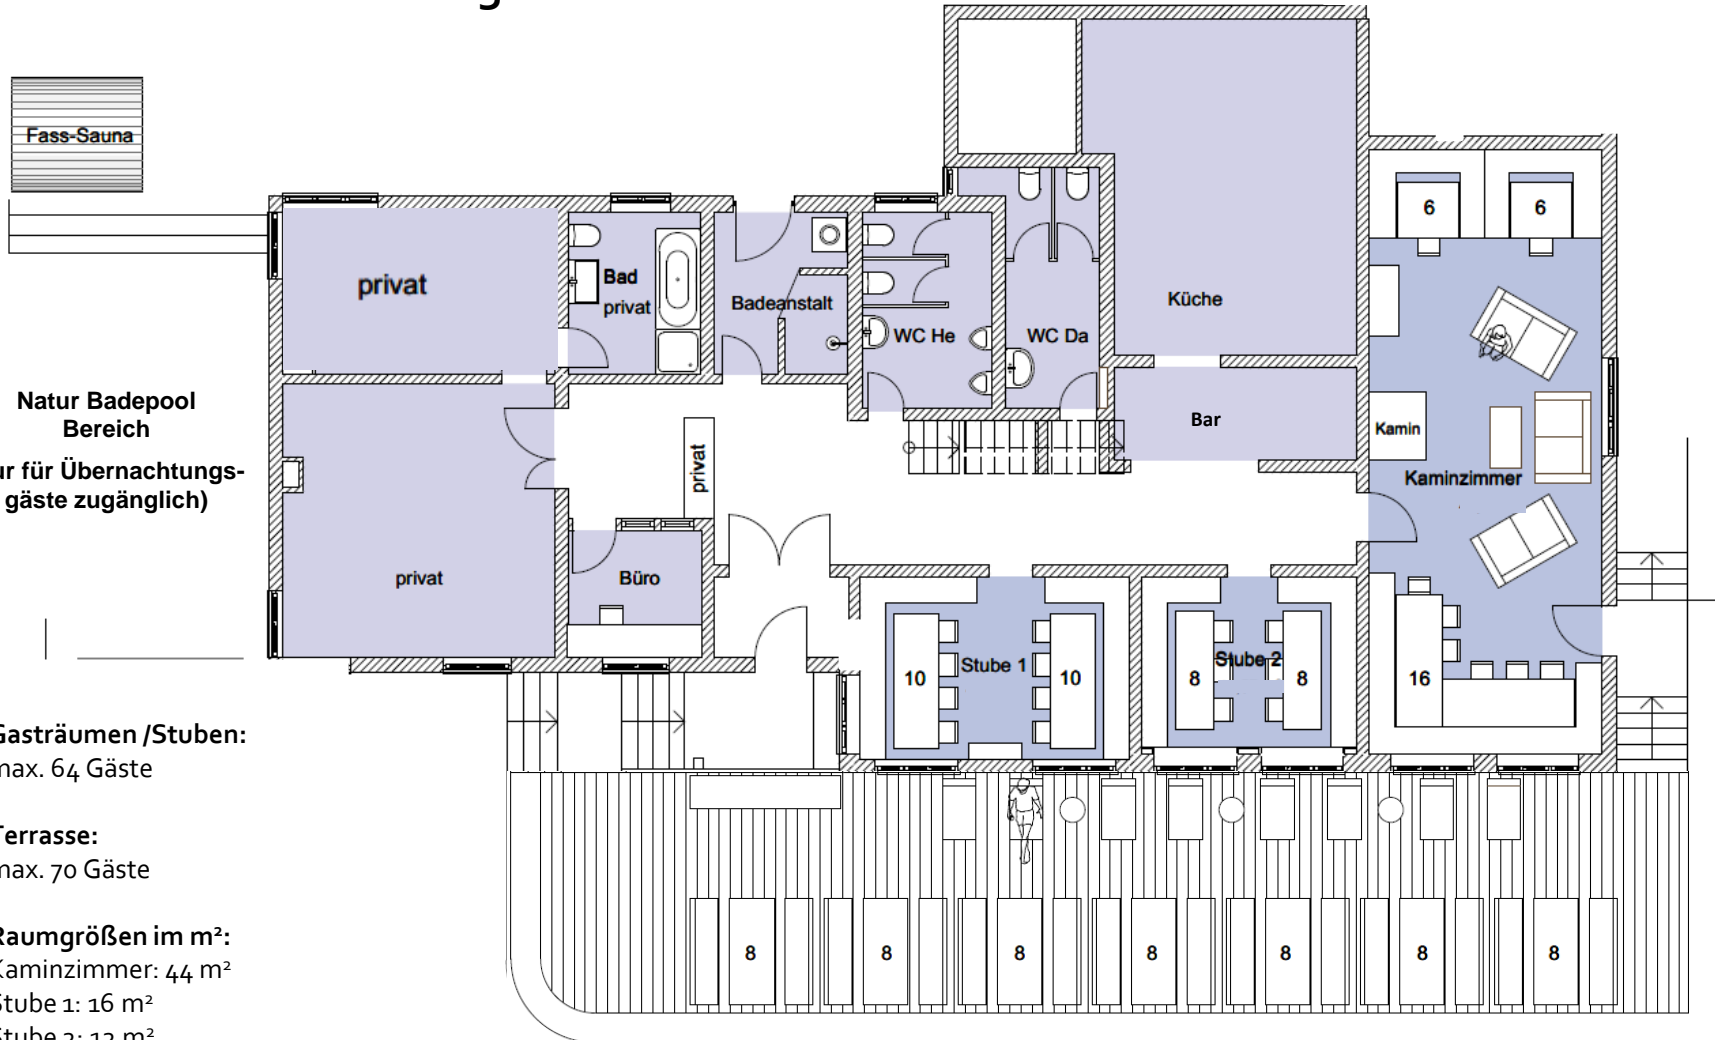

Stuben & Terrasse Erdgeschoss

Gasträumen /Stuben:
 max. 64 Gäste

Terrasse:
 max. 70 Gäste

Raumgrößen im m²:
 Kaminzimmer: 44 m²
 Stube 1: 16 m²
 Stube 2: 12 m²