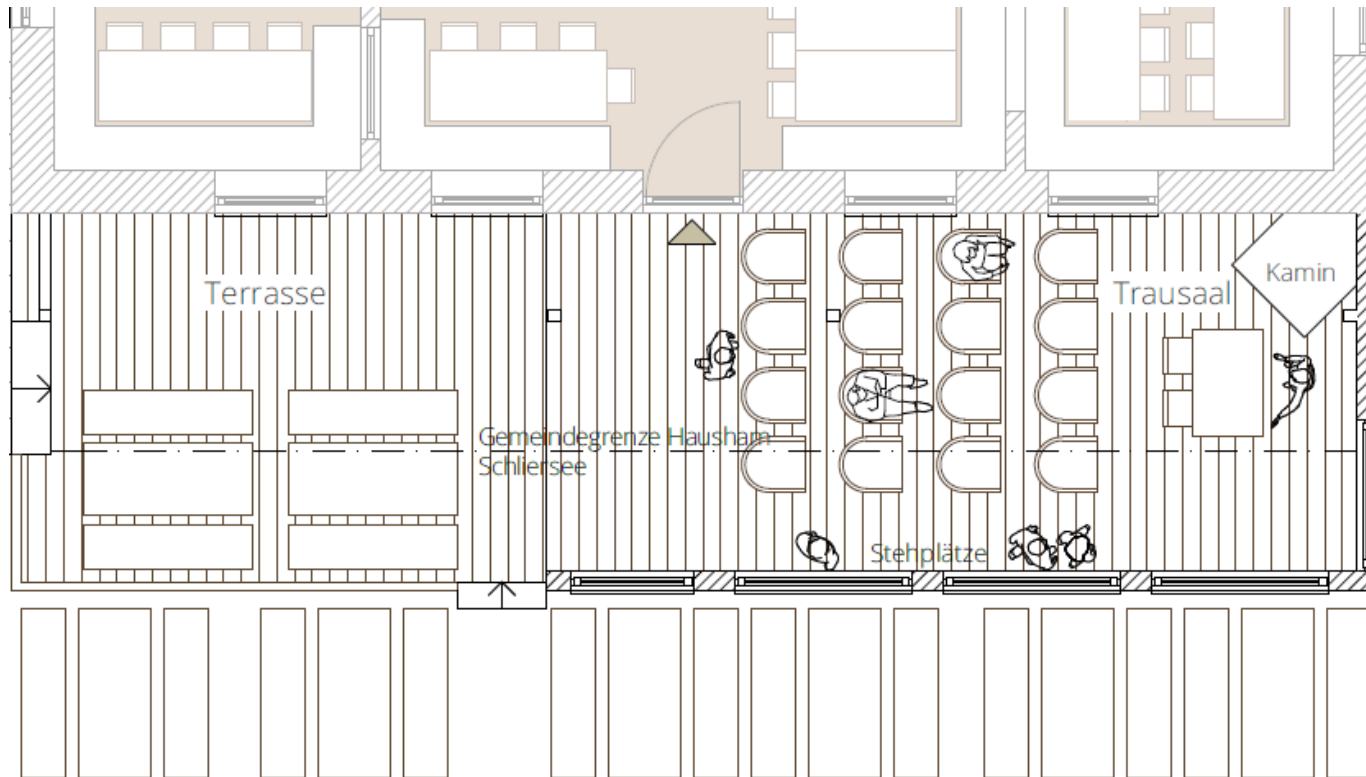

Trausaal & Wintergarten

Standesamtliche Trauung im gewidmeten Trausaal

Sitzend max. 25 Gäste

Stehend max. 45 bis 50 Gäste

Freie Zeremonie auf der Wiese

mit Blick auf dem Schliersee bis 140
Gäste möglich (ab etwa 60 Gäste
empfehlen wir immer ein Mikrofon
und Lautsprecher)

Freie Zeremonie im Trausaal

(bei schlechtem Wetter)

Bis zu max. 80 Gäste stehend